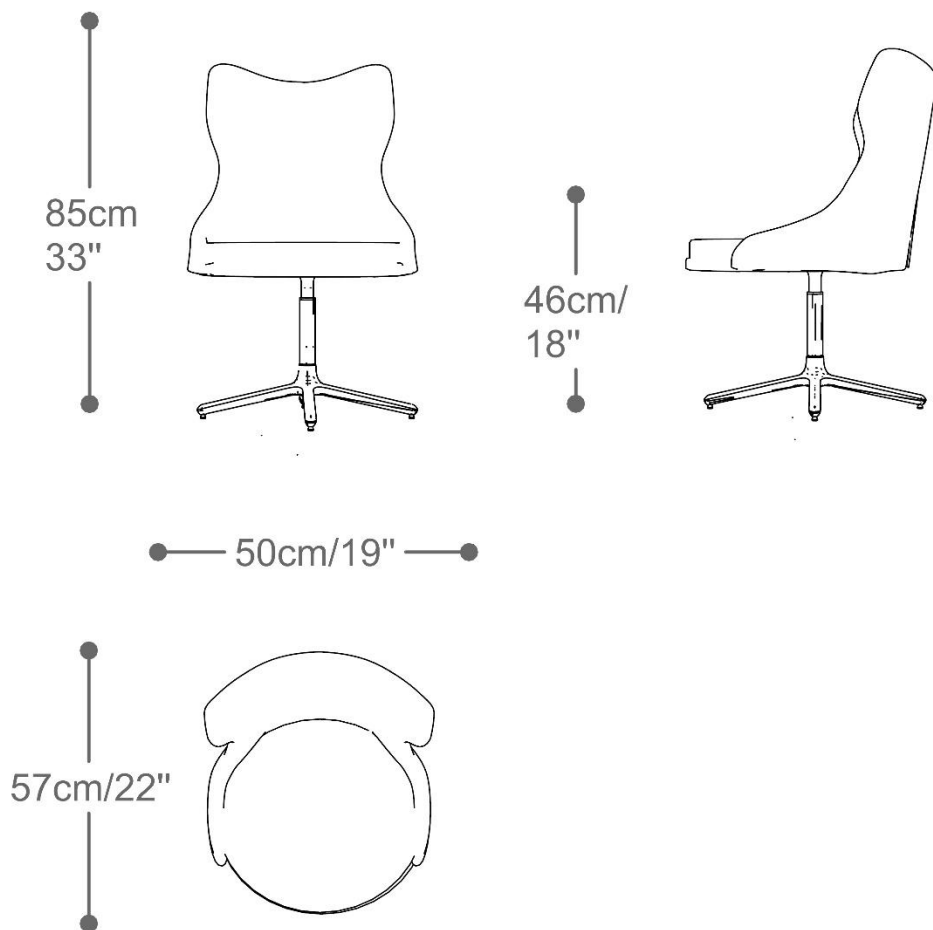

Cadeira Le Mans Office

CADEIRA
LE MANS OFFICE

BRETON